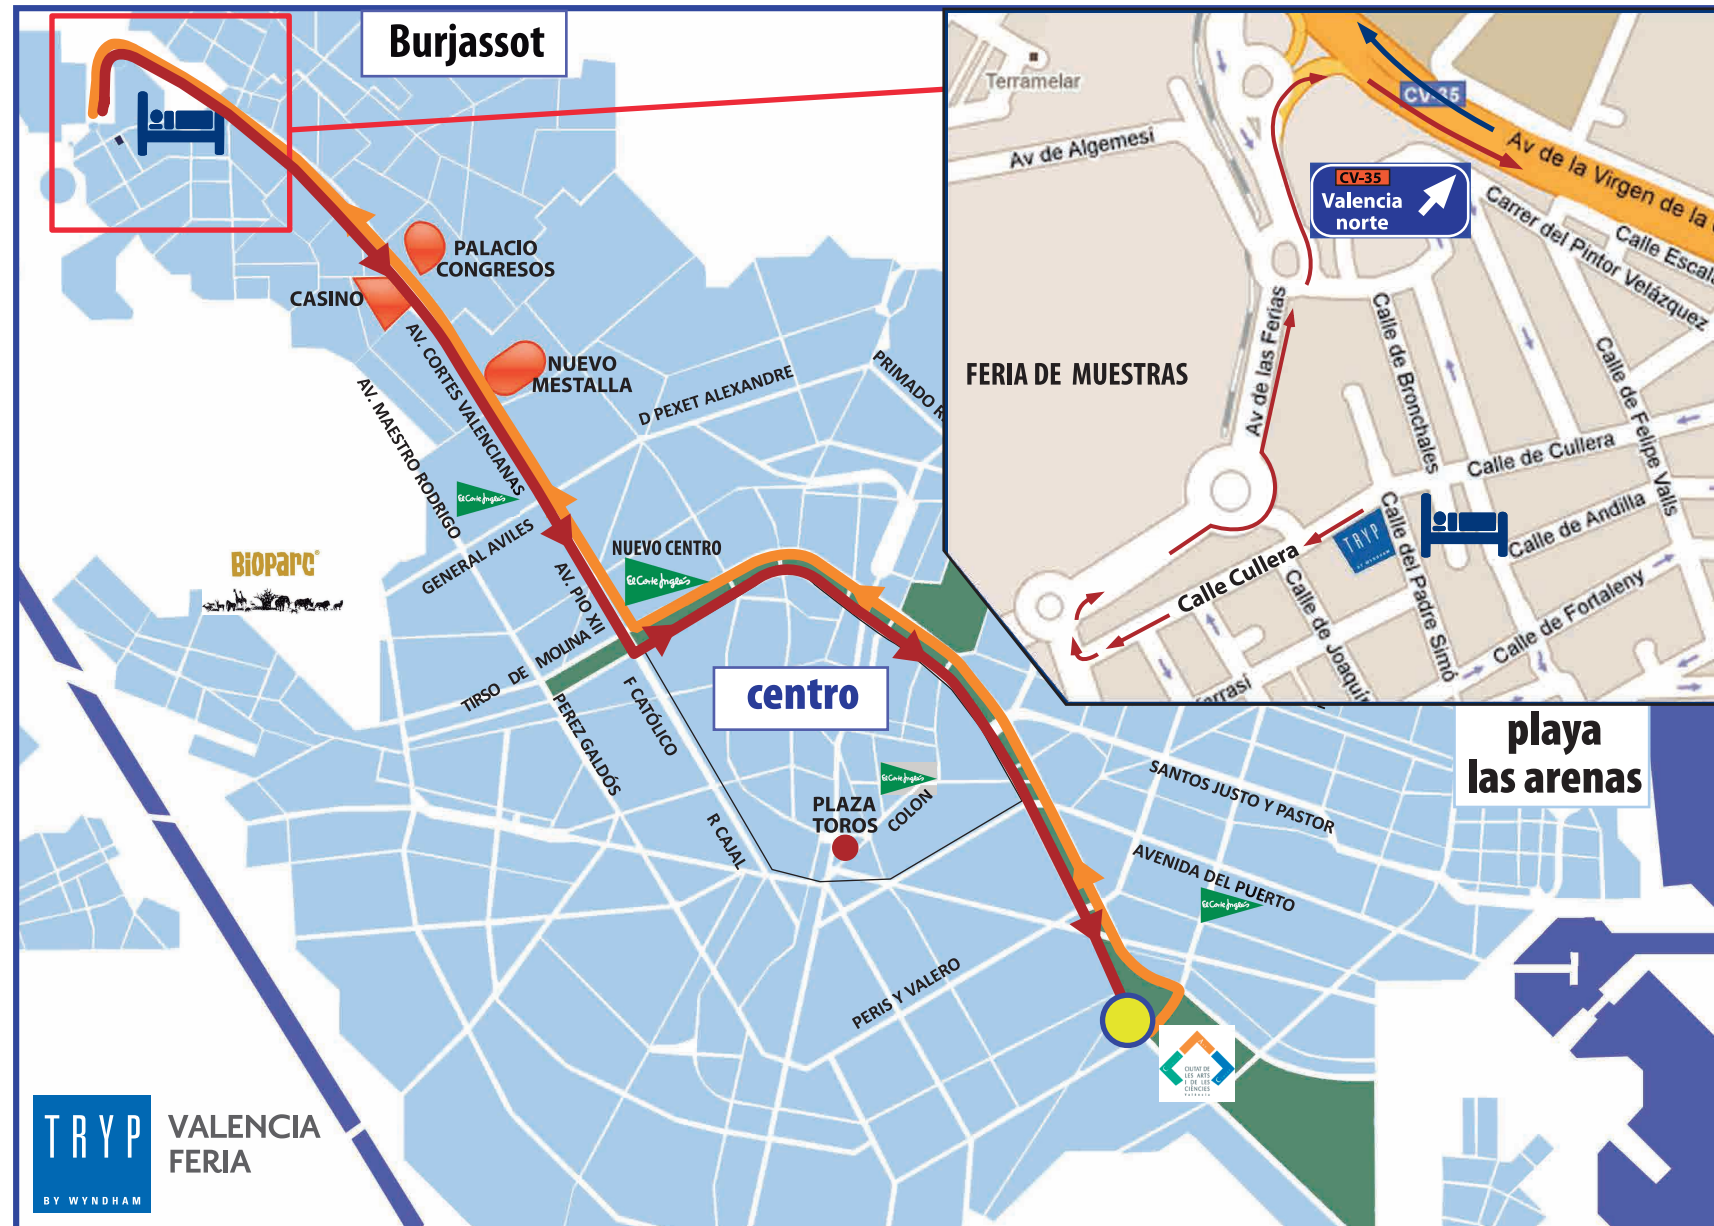

Ciudad de las Artes y las Ciencias

 Ruta de ida

 Ruta de vuelta

Hotel

**IDA:**  
Incorporarse a la **CV-35**, dirección **Valencia centro**, continuar por la **Av de las Cortes Valencianas y Pio XII**. Al cruzar el puente y girar a la izquierda por el **Paseo de la Pechina**. Continuar todo el margen hasta llegar al destino.

**VUELTA:**  
Cruzar por el **punto de Monteolivete** y girar a la izquierda. Continuar por el margen hasta **El Corte Inglés de Nuevo Centro**, girar a la derecha dirección **Feria Valencia** por la **CV-35**, y cogemos la **salida 4b - Feria de Valencia-foro norte**.