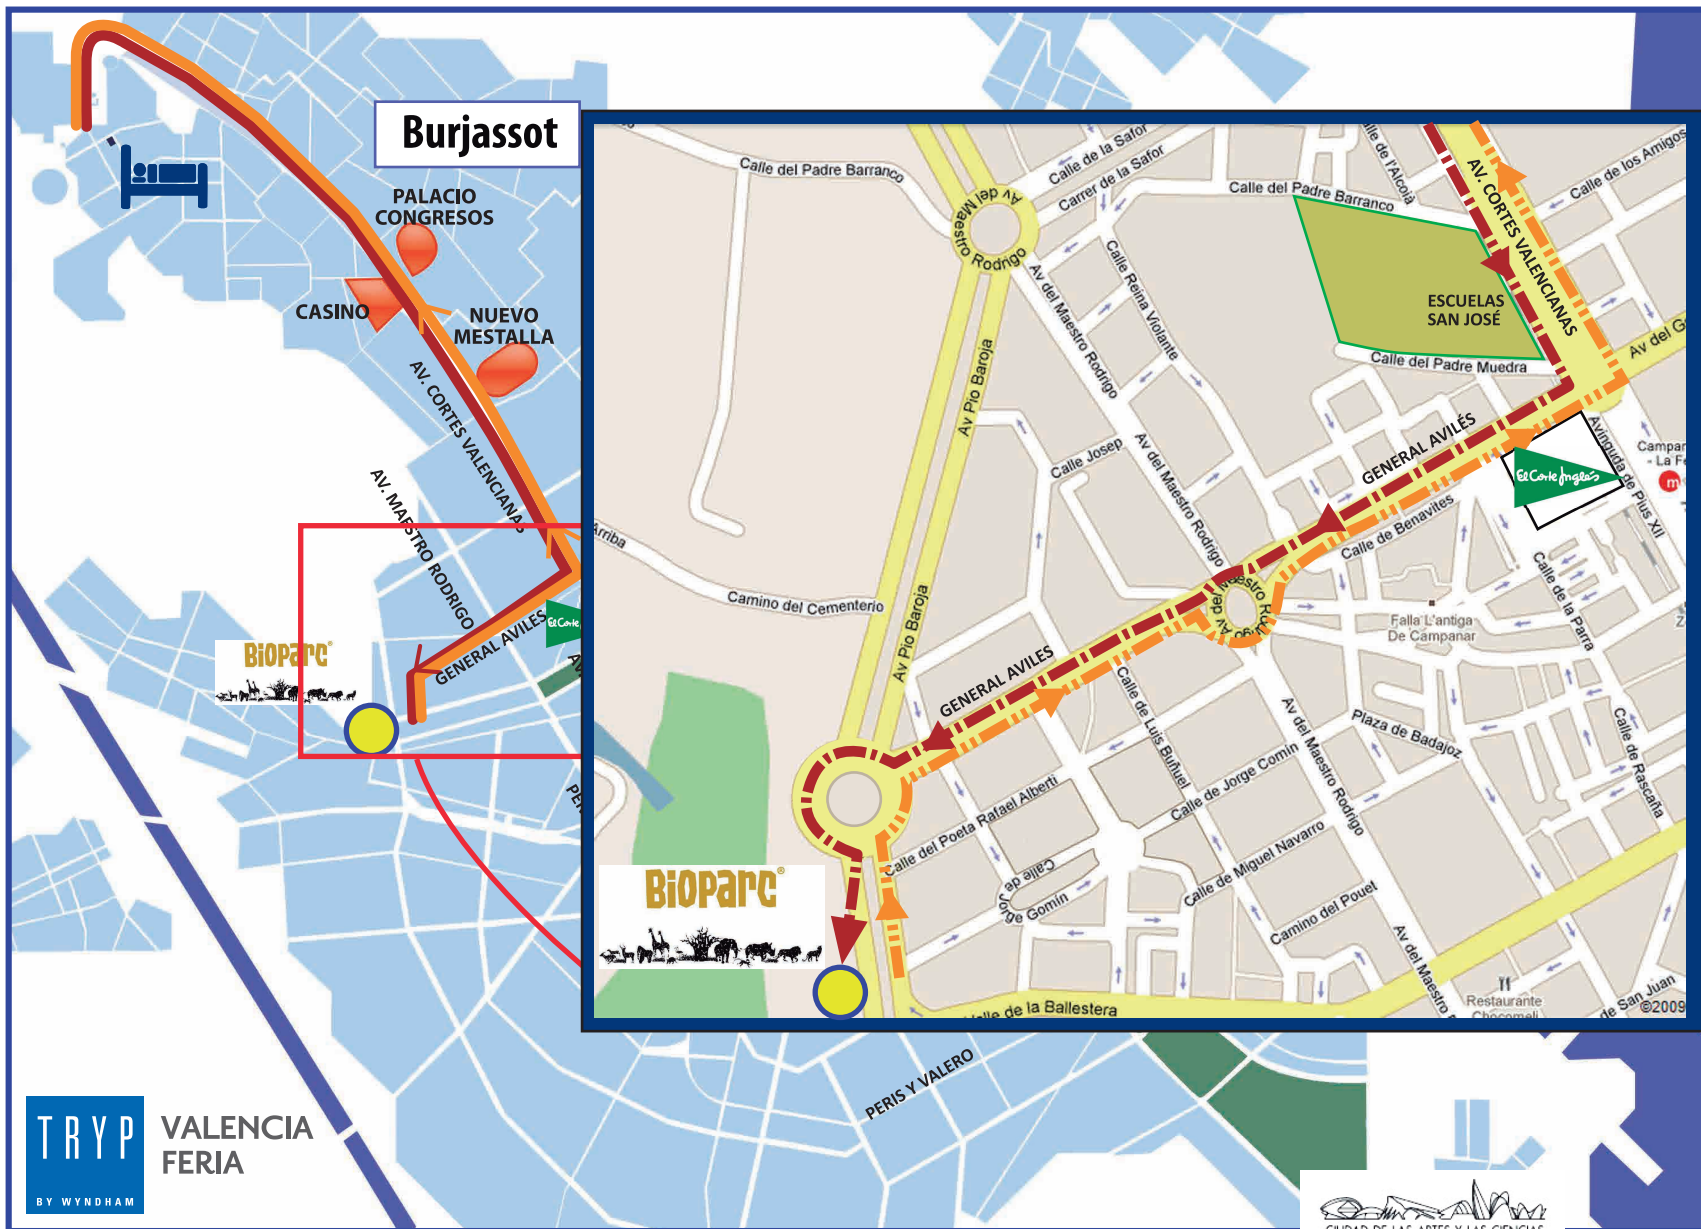

 en **coche** al **bioparc**

 Bioparc

 Ruta de ida
 Ruta de vuelta

 Hotel

IDA:
 Desde la puerta del hotel, ir al final de la **C/Cullera**, girar a la derecha y continuar hasta el desvío que indica **Valencia norte CV-35 (AV. de las Cortes Valencianas)**. Continuar todo recto hasta cruce con **General Avilés**, girar a la derecha y continuar hasta el Bioparc.

VUELTA:
 Salir a **General Avilés** y volver a la **Av Cortes Valencianas** dirección **Feria Valencia** por la **CV-35**, y cogemos la **salida 4b** dirección **Feria de Valencia-foro norte**.