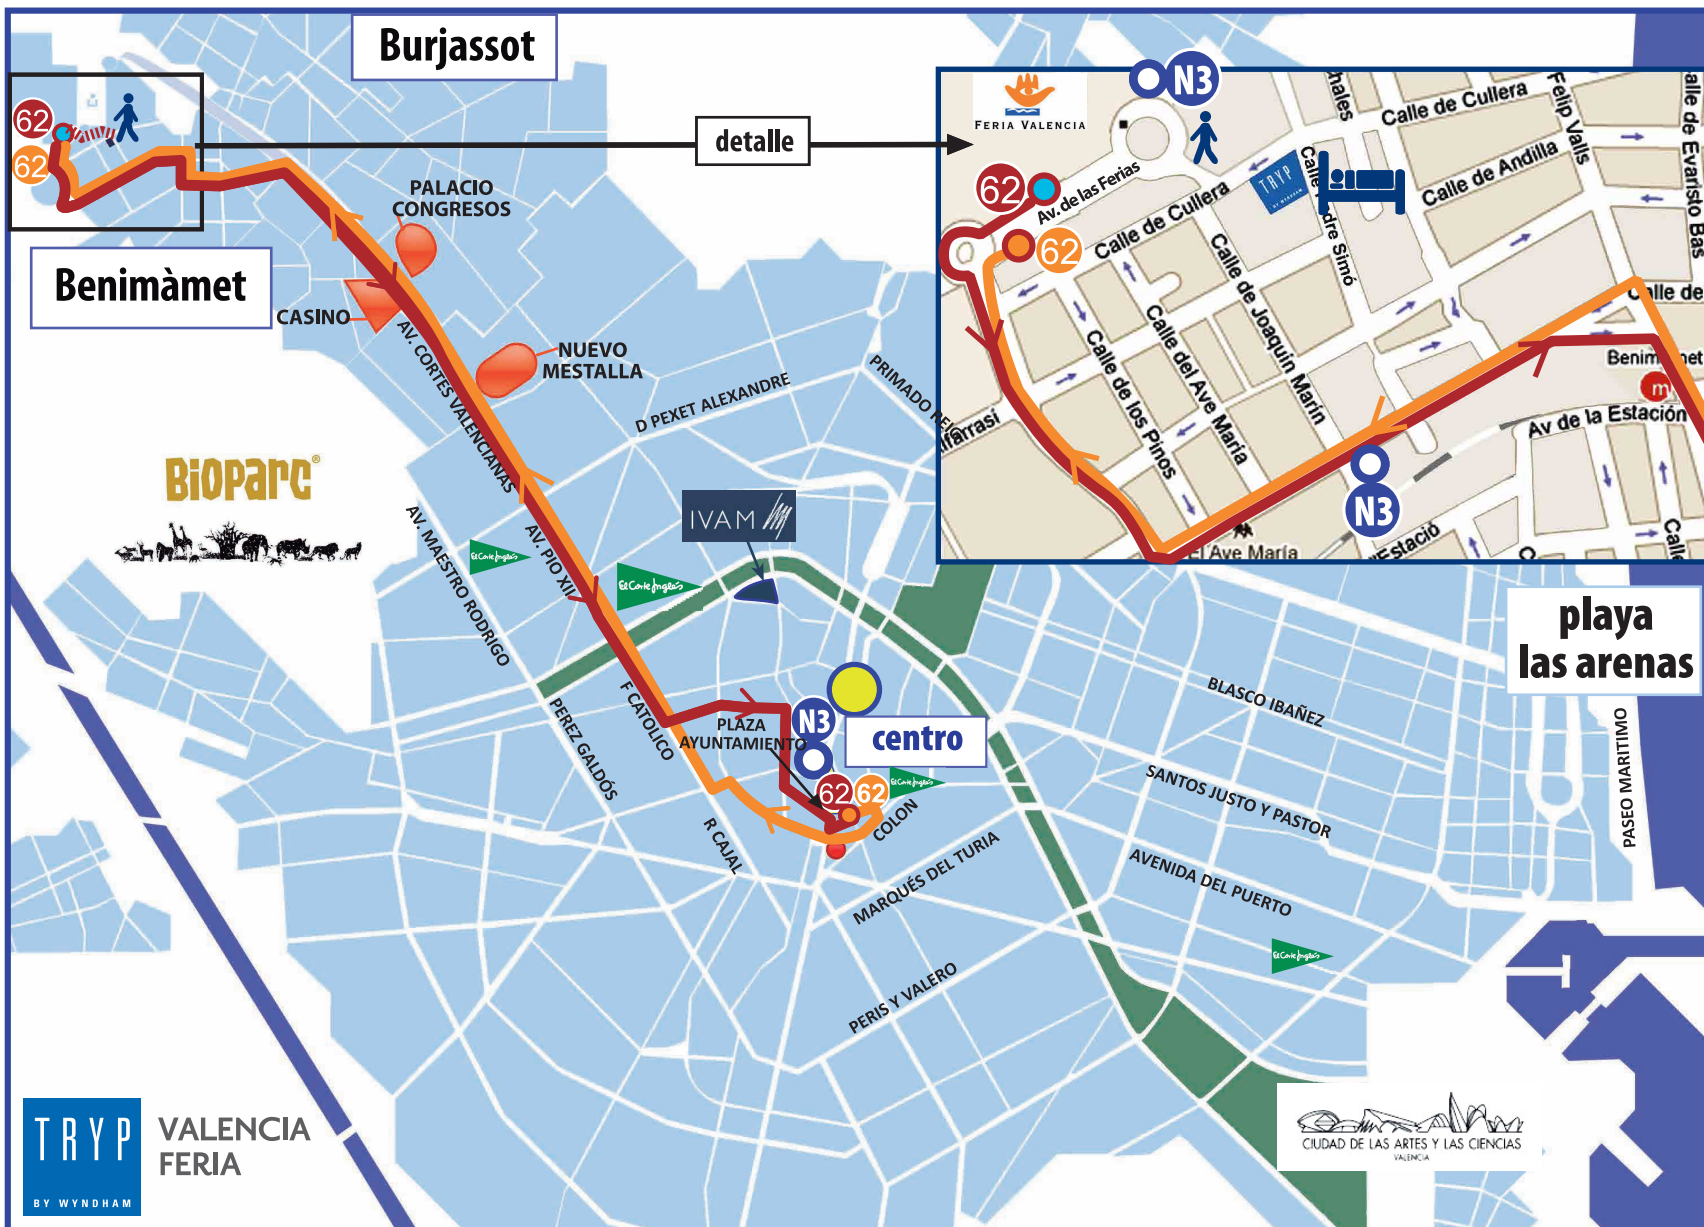

en **bus**
al **centro**

- Parada autobús regreso
- Parada autobús ida
- Centro
- Autobús ida
- Autobús vuelta
- IDA 06:30 - 22:30 cada 15'
- VUELTA 06:30 - 22:30 cada 15'
- Hotel
- Caminando
- Autobús nocturno (consultar horarios)

Benimàmet

Burjassot

detalle

playa las arenas

centro

IDA:
En la parada **Fires-Fira de Mostres** coger el **62** y bajarse en **Plaza Ajuntament - Ribera**.

VUELTA:
Desde **Plaza Ajuntament - Ribera**, coger el **62** y bajarse en **Fires-Senda del Polvori**