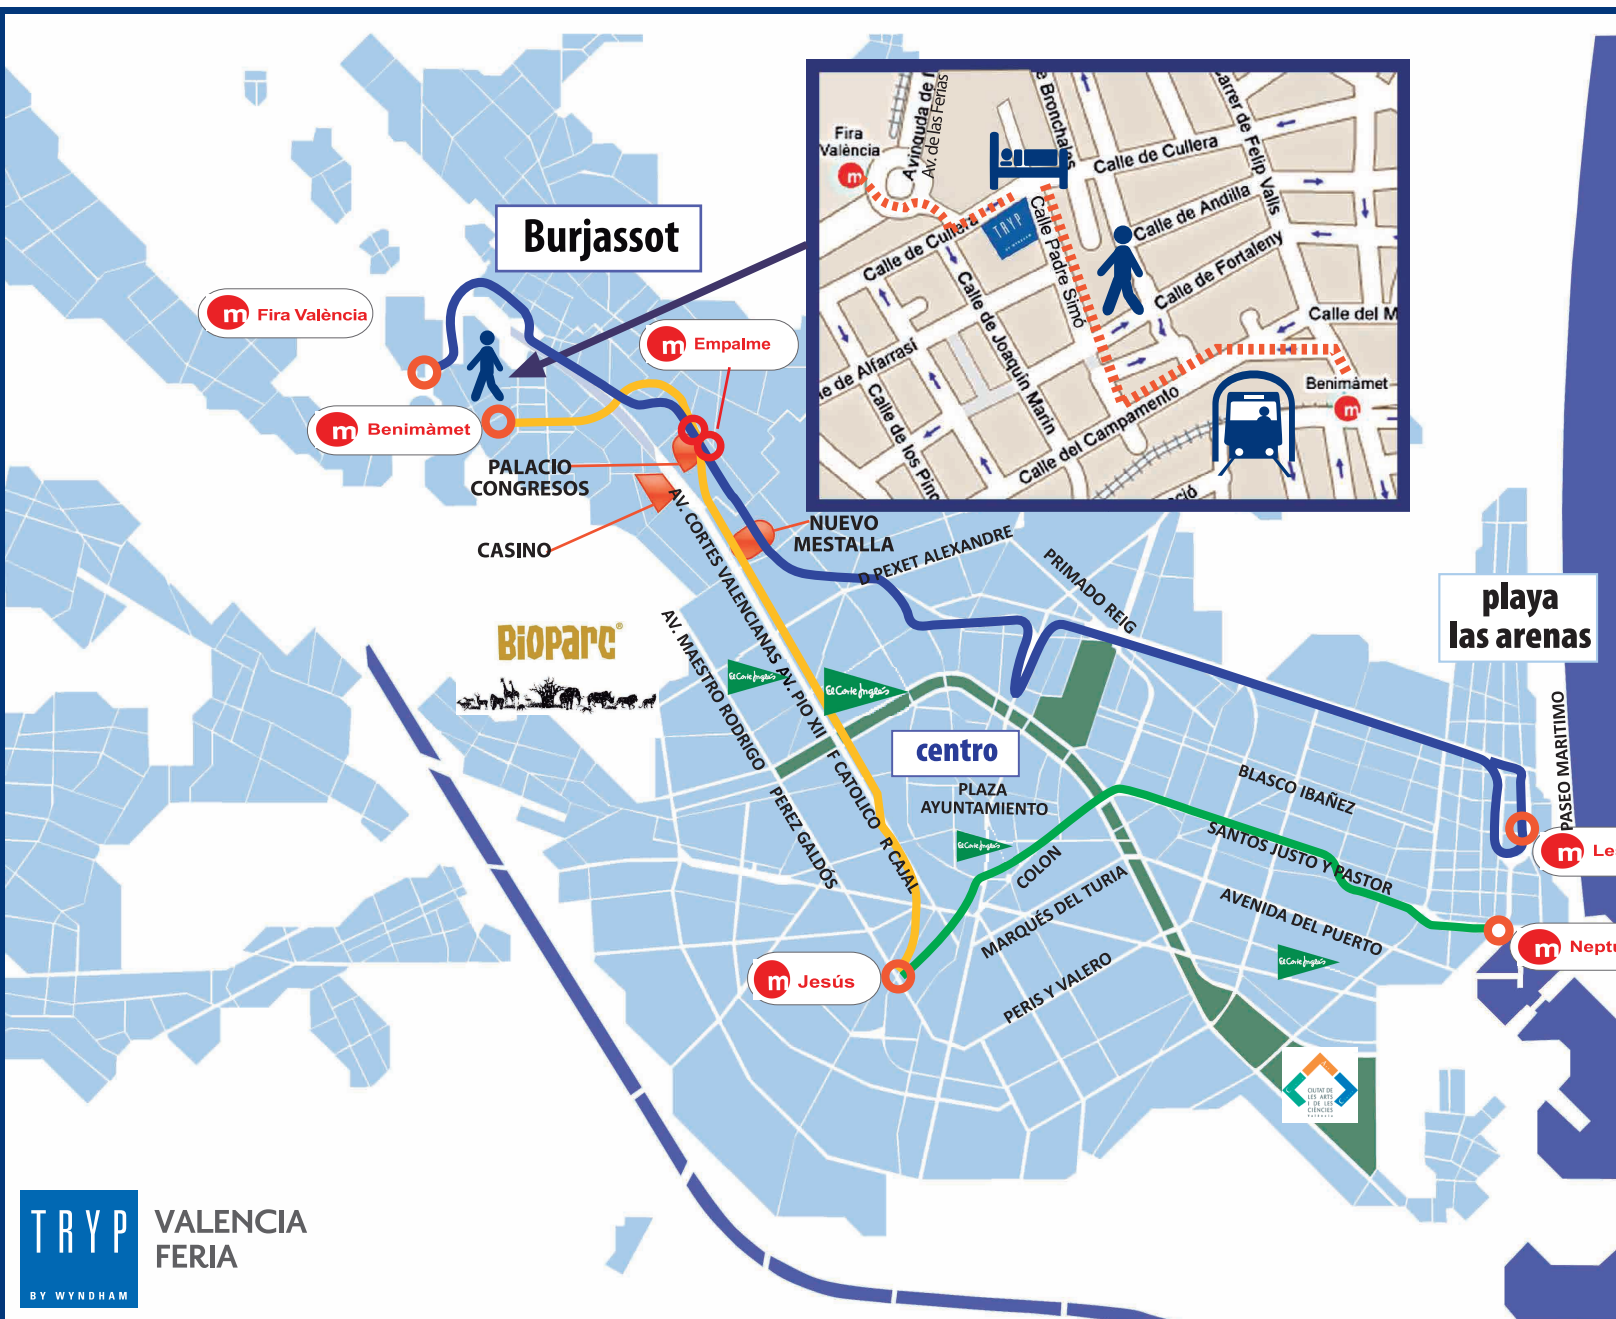

Itinerario desde el hotel

TRYP VALENCIA FERIA
BY WYNDHAM

Antes: Hotel Vora Fira

en **metro**
a la **playa**

- Parada de metro
- Empalme (posibilidad de transbordo)

Tramo caminando

Hotel

Metro

Caminando

Línea 4 05:40 - 21:59 | cada 12'
Mas del Rosari - Dr. Lluch

Línea 1 05:32 - 23:05 | cada 15'
Llíria - Torrent Av.

Línea 5 07:05 - 22:07 | cada 15'
Neptú-Torrent Av.

TRYP VALENCIA FERIA
BY WYNDHAM

IDA:
1-En la parada de metro de **Benimàmet**, coger la **línea 1** dirección **Torrent Av** bajar en **Empalme** y allí mismo coger la **línea 4** dirección **Dr. Lluch** bajar en **Les Arenes**.
2-**Directamente desde Feria (línea 4) hasta Las Arenas (consultar fechas)**

VUELTA:
En **Neptú** coger la **línea 5** dirección **Torrent avinguda** y bajar en **Jesús o Angel Guimerá**, tomar allí la **línea 1** dirección **Llíria**. (⚠ **NO Betera**)
Bajar en **Benimàmet**.